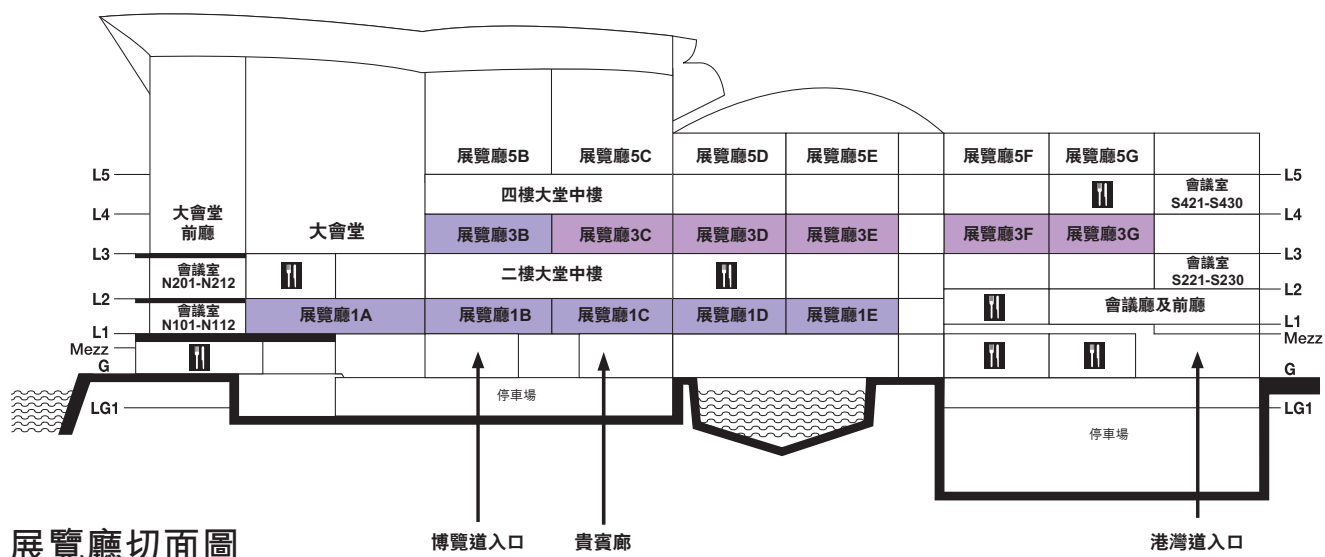

# 展區及展館指南

展區	展覽廳位置/場地
品牌廊 (包括視尚廊)	展覽廳1B-C
隱形眼鏡及配件	展覽廳1C
驗眼儀器 <small>嶄新展區</small>	展覽廳1A
眼鏡、眼鏡框及鏡片	展覽廳1C-E
眼鏡配件 <small>嶄新展區</small>	展覽廳1D-E
光學儀器、設備及機械	展覽廳1A
運動及專業眼鏡 <small>嶄新展區</small>	展覽廳1C
商貿服務及刊物	展覽廳1D及3B

展館	展覽廳位置/場地
中國內地	展覽廳1A-B及大堂和 展覽廳3B及大堂
法國	展覽廳1B-C
香港中華眼鏡製造廠商會	展覽廳1E
意大利	展覽廳1B
日本	展覽廳1C
韓國	展覽廳1C
台灣	展覽廳1B-C及3B

同期舉行展覽	展覽廳位置/場地
香港貿發局香港國際美酒展	展覽廳3C-G

展覽廳切面圖

\*資料截至2012年10月3日，如有更改，恕不另行通知

# Booth Legend

## 展位位置圖例

Hall Location/Site 展覽廳位置/場地	Level 樓層
<b>1A-E</b> Halls 展覽廳 1A-E	L1 一樓
<b>1CON</b> Hall 1 Concourse 展覽廳1大堂	L1 一樓
<b>3B</b> Hall 展覽廳 3B	L3 三樓
<b>3CON</b> Hall 3 Concourse 展覽廳3大堂	L3 三樓