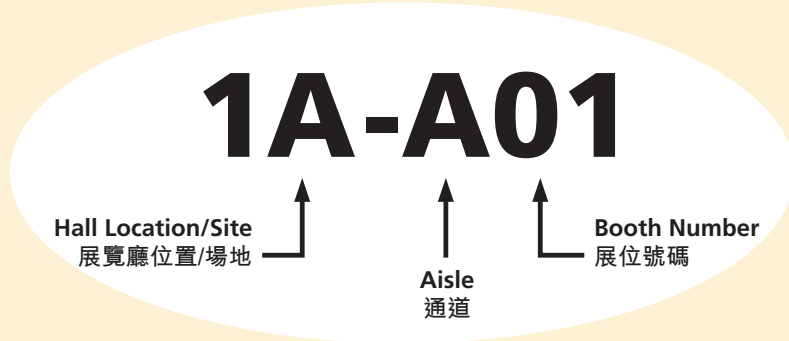

# 展區及展館指南

展區	展覽廳位置/場地
品牌廊 (包括視尚廊)	展覽廳1B-C
隱形眼鏡及配件	展覽廳1C
驗眼儀器 <small>嶄新展區</small>	展覽廳1A
眼鏡、眼鏡框及鏡片	展覽廳1C-E
眼鏡配件 <small>嶄新展區</small>	展覽廳1D-E
光學儀器、設備及機械	展覽廳1A
運動及專業眼鏡 <small>嶄新展區</small>	展覽廳1C
商貿服務及刊物	展覽廳1D及3B

展館	展覽廳位置/場地
中國內地	展覽廳1A-B及大堂和 展覽廳3B及大堂
法國	展覽廳1B-C
香港中華眼鏡製造廠商會	展覽廳1E
意大利	展覽廳1B
日本	展覽廳1C
韓國	展覽廳1C
台灣	展覽廳1B-C及3B

同期舉行展覽	展覽廳位置/場地
香港貿發局香港國際美酒展	展覽廳3C-G

展覽廳切面圖

\*資料截至2012年10月3日，如有更改，恕不另行通知

## 展位位置圖例

Hall Location/Site 展覽廳位置/場地	Level 樓層
<b>1A-E</b> Halls 展覽廳 1A-E	L1 一樓
<b>1CON</b> Hall 1 Concourse 展覽廳1大堂	L1 一樓
<b>3B</b> Hall 展覽廳 3B	L3 三樓
<b>3CON</b> Hall 3 Concourse 展覽廳3大堂	L3 三樓