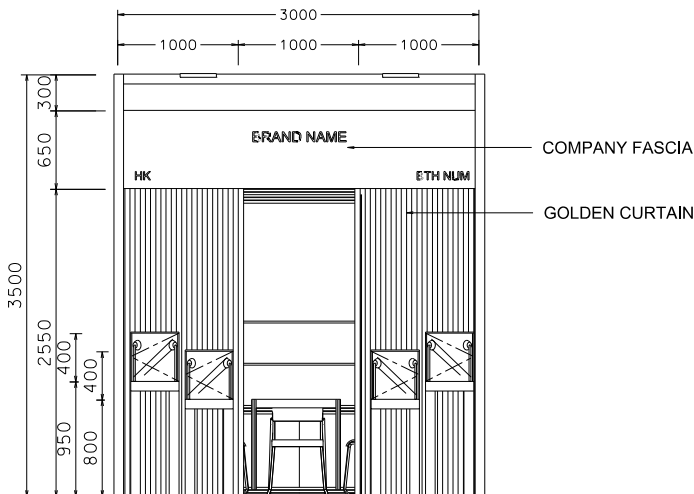

3M x 3M BRAND NAME GALLERY (D)

三米乘三米品牌廊攤位

PLAN
平面圖

PERSPECTIVE
透視圖

ELEVATION
立面圖

BOOTH SPECIFICATIONS		QTY.
	LOCKABLE CABINET (1mL x 0.5mD x 0.75mH)	3
	3M WOODEN DISPLAY FLAT SHELF 平放式木層板	2
	SQUARE MEETING TABLE 正方檯 (0.7m x 0.7m x 0.75mH)	1
	400mm X 400mm X 1350mmH GLASS SHOWCASE W: 2 X 50W HALOGEN LIGHT INSIDE 1.35米高 飾櫃連2支50瓦特石英燈	2
	400mm X 400mm X 1200mmH GLASS SHOWCASE W: 2 X 80W HALOGEN LIGHT INSIDE 1.2米高 飾櫃連2支80瓦特石英燈	2
	BLACK LEATHER CHAIR 黑皮椅	3
	LONG ARMED SPOTLIGHT (300MM) 23 WATT ENERGY SAVING LAMP (YELLOW LIGHT) 長臂射燈 (約長300mm) (23瓦特燈電燈膽) (黃光)	5
	300W HALOGEN FLOOD LIGHT(at 3mH) 300瓦特石英燈(3米高)	2
	GILBERT LAMP FOR FASCIA ONLY 畫燈(招牌照明用)	2
	RUBBISH BIN & CARPET (9sqm.) 垃圾箱 & 地氈 (9平方米)	