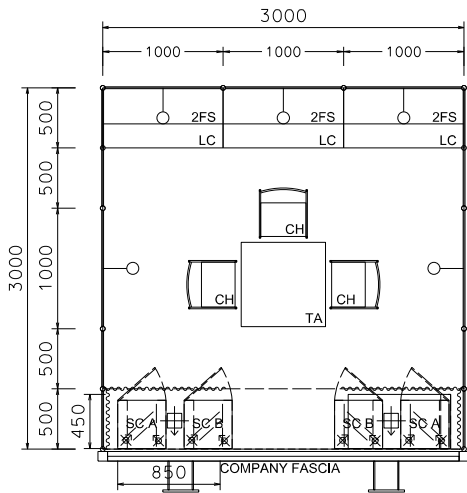

3M x 3M BRAND NAME GALLERY (D)

三米乘三米品牌廊攤位

PLAN
平面圖

PERSPECTIVE
透視圖

ELEVATION
立面圖

BOOTH SPECIFICATIONS		QTY.
	LOCKABLE CABINET (1mL x 0.5mD x 0.75mH)	3
	3M WOODEN DISPLAY FLAT SHELF 平放式木層板	2
	SQUARE MEETING TABLE 正方檯 (0.7m x 0.7m x 0.75mH)	1
	400mm X 400mm X 1350mmH GLASS SHOWCASE W: 2 X 50W HALOGEN LIGHT INSIDE 1.35米高 飾櫃連2支50瓦特石英燈	2
	400mm X 400mm X 1200mmH GLASS SHOWCASE W: 2 X 80W HALOGEN LIGHT INSIDE 1.2米高 飾櫃連2支80瓦特石英燈	2
	BLACK LEATHER CHAIR 黑皮椅	3
	LONG ARMED SPOTLIGHT (300MM) 23 WATT ENERGY SAVING LAMP (YELLOW LIGHT) 長臂射燈 (約長300mm) (23瓦特燈電燈膽) (黃光)	5
	300W HALOGEN FLOOD LIGHT(at 3mH) 300瓦特石英燈(3米高)	2
	GILBERT LAMP FOR FASCIA ONLY 畫燈(招牌照明用)	2
	RUBBISH BIN & CARPET (9sqm.) 垃圾箱 & 地氈 (9平方米)	