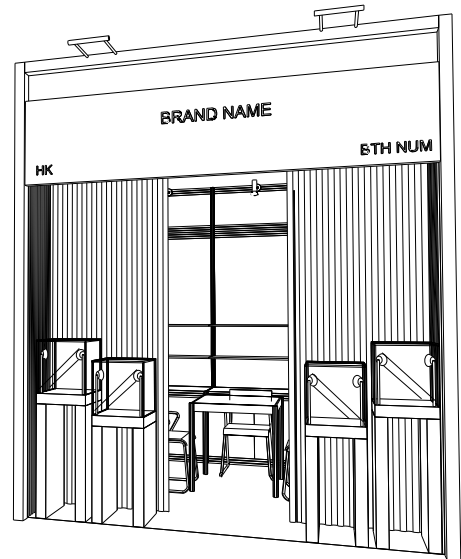

3M x 3M BRAND NAME GALLERY (D)

三米乘三米品牌廊攤位

PLAN
平面圖

PERSPECTIVE
透視圖

ELEVATION
立面圖

BOOTH SPECIFICATIONS		QTY.
	LOCKABLE CABINET (1mL x 0.5mD x 0.75mH)	3
	3M WOODEN DISPLAY FLAT SHELF 平放式木層板	2
	SQUARE MEETING TABLE 正方檯 (0.7m x 0.7m x 0.75mH)	1
	400mm X 400mm X 1350mmH GLASS SHOWCASE W: 2 X 50W HALOGEN LIGHT INSIDE 1.35米高 飾櫃連2支50瓦特石英燈	2
	400mm X 400mm X 1200mmH GLASS SHOWCASE W: 2 X 80W HALOGEN LIGHT INSIDE 1.2米高 飾櫃連2支80瓦特石英燈	2
	BLACK LEATHER CHAIR 黑皮椅	3
	LONG ARMED SPOTLIGHT (300MM) 23 WATT ENERGY SAVING LAMP (YELLOW LIGHT) 長臂射燈 (約長300mm) (23瓦特燈電燈膽) (黃光)	5
	300W HALOGEN FLOOD LIGHT(at 3mH) 300瓦特石英燈(3米高)	2
	GILBERT LAMP FOR FASCIA ONLY 畫燈(招牌照明用)	2
	RUBBISH BIN & CARPET (9sqm.) 垃圾箱 & 地氈 (9平方米)	