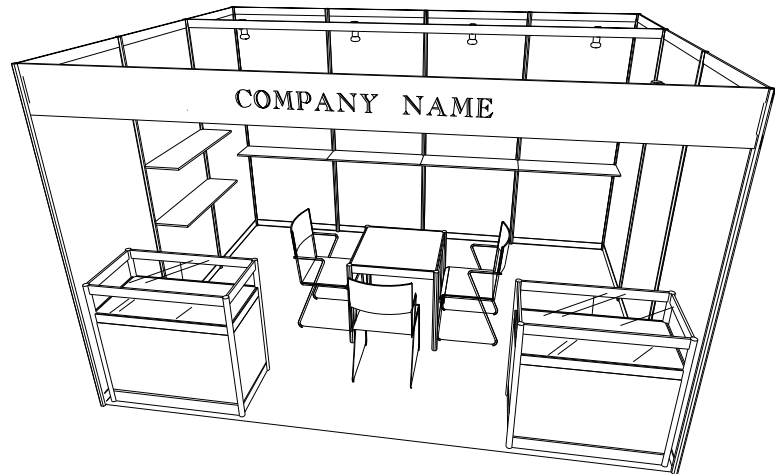

### 4M x 3M Standard Booth

四米乘三米標準攤位

PLAN  
平面圖

PERSPECTIVE  
透視圖

ELEVATION  
立面圖

BOOTH SPECIFICATIONS		QTY.
	TABLE SHOWCASE COUNTER 玻璃飾櫃 (1mL x 0.5mD x 1mH)	2
	WHITE WOODEN DISPLAY SHELF 木層板 (2mL x 0.3mD)	2
	WHITE WOODEN DISPLAY SHELF 木層板 (1mL x 0.3mD)	2
	SQUARE MEETING TABLE 正方檯 (0.7m x 0.7m x 0.75mH)	1
	BLACK LEATHER CHAIR 黑皮椅 (1mL x 0.3mD)	3
	23W ENERGY SAVING LAMP SPOTLIGHT (YELLOW LIGHT) 23瓦特燈蛋燈筒短臂射燈 (黃光)	6
	CEILING BEAM 天花橫樑	5M
	RUBBISH BIN & CARPET (12sqm.) 垃圾箱 & 地氈 (12平方米)	