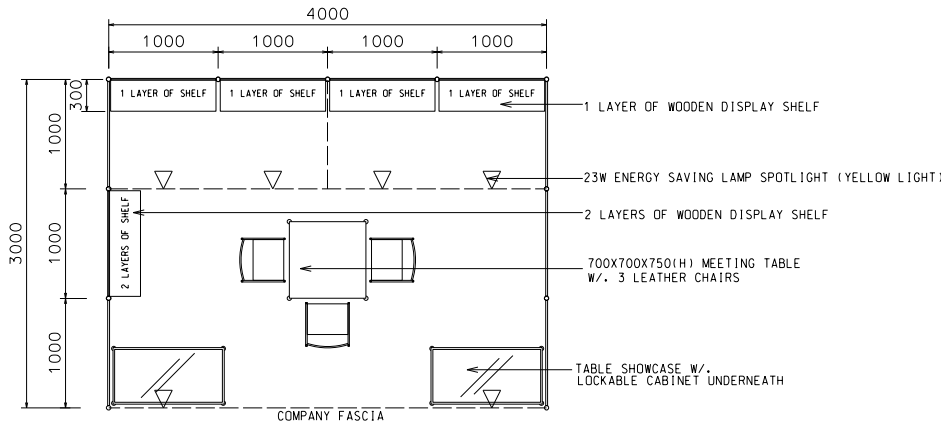

### 4M x 3M Standard Booth

四米乘三米標準攤位

PLAN  
平面圖

PERSPECTIVE  
透視圖

ELEVATION  
立面圖

BOOTH SPECIFICATIONS		QTY.
	TABLE SHOWCASE COUNTER 玻璃飾櫃 (1mL x 0.5mD x 1mH)	2
	WHITE WOODEN DISPLAY SHELF 木層板 (2mL x 0.3mD)	2
	WHITE WOODEN DISPLAY SHELF 木層板 (1mL x 0.3mD)	2
	SQUARE MEETING TABLE 正方檯 (0.7m x 0.7m x 0.75mH)	1
	BLACK LEATHER CHAIR 黑皮椅 (1mL x 0.3mD)	3
	23W ENERGY SAVING LAMP SPOTLIGHT (YELLOW LIGHT) 23瓦特燈蛋燈筒短臂射燈 (黃光)	6
	CEILING BEAM 天花橫樑	5M
	RUBBISH BIN & CARPET (12sqm.) 垃圾箱 & 地氈 (12平方米)	