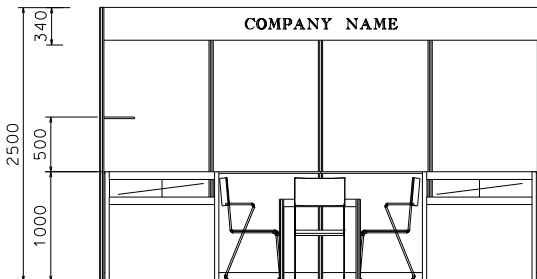

### 4M x 3M Standard Booth

四米乘三米標準攤位

PLAN  
平面圖

PERSPECTIVE  
透視圖

ELEVATION  
立面圖

BOOTH SPECIFICATIONS		QTY.
	TABLE SHOWCASE COUNTER 玻璃飾櫃 (1mL x 0.5mD x 1mH)	2
	WHITE WOODEN DISPLAY SHELF 木層板 (2mL x 0.3mD)	2
	WHITE WOODEN DISPLAY SHELF 木層板 (1mL x 0.3mD)	2
	SQUARE MEETING TABLE 正方檯 (0.7m x 0.7m x 0.75mH)	1
	BLACK LEATHER CHAIR 黑皮椅 (1mL x 0.3mD)	3
	23W ENERGY SAVING LAMP SPOTLIGHT (YELLOW LIGHT) 23瓦特燈蛋燈筒短臂射燈 (黃光)	6
	CEILING BEAM 天花橫樑	5M
	RUBBISH BIN & CARPET (12sqm.) 垃圾箱 & 地氈 (12平方米)	