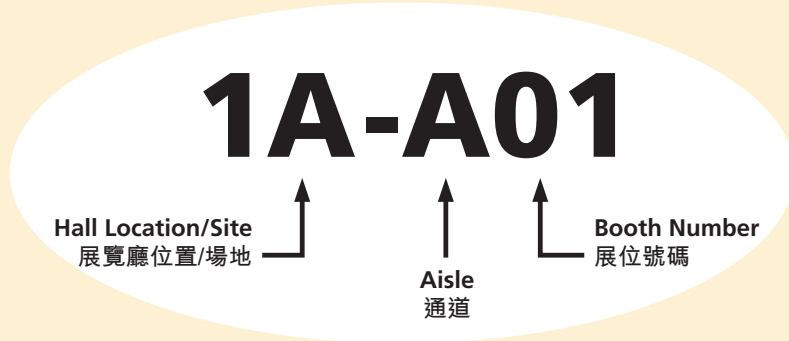

# 展區及展館指南

展區	展覽廳位置/場地
品牌廊	大會堂及大會堂前廳
隱形眼鏡及配件	展覽廳1C-D
驗眼儀器	展覽廳1大堂
眼鏡配件	展覽廳1B-E及大堂
眼鏡框、鏡片及部件	展覽廳1B-E及大堂
兒童眼鏡及閱讀用眼鏡	展覽廳1A及1D-E
光學儀器、設備及機械	展覽廳1A
運動及專業眼鏡	展覽廳1D-E
商貿服務	展覽廳1D及大堂
潮流透視	大會堂

展館	展覽廳位置/場地
中國內地	展覽廳1A-C及大堂
中國內地 - 江西鷹潭	展覽廳1B
法國	大會堂
香港中華眼鏡製造廠商會	展覽廳1E及大堂
意大利	大會堂
日本	大會堂
韓國	展覽廳1C
台灣	展覽廳1C-D
視尚廊	大會堂

同期舉行展覽	展覽廳位置/場地
香港貿發局香港國際美酒展	展覽廳3C-G

\*資料截至2017年9月13日，如有更改，恕不另行通知

## 展位位置圖例

Hall Location/Site 展覽廳位置/場地	Level 樓層
<b>1A-E</b> Halls 展覽廳 1A-E	L1 一樓
<b>1CON</b> Hall 1 Concourse 展覽廳1大堂	L1 一樓
<b>GH</b> Grand Hall & Grand Foyer 大會堂及大會堂前廳	L3 三樓