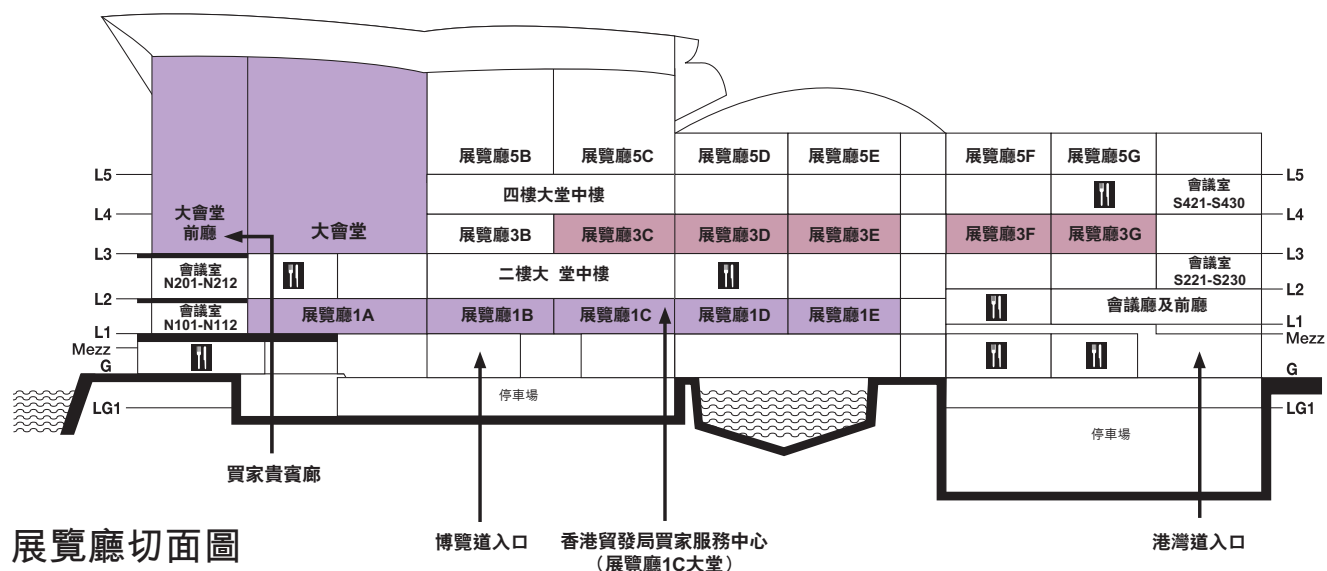

# 展區及展館指南

展區	展覽廳位置/場地
品牌廊	大會堂及大會堂前廳
隱形眼鏡及配件	展覽廳1C-D
驗眼儀器	展覽廳1大堂
眼鏡配件	展覽廳1B-E及大堂
眼鏡框、鏡片及部件	展覽廳1B-E及大堂
兒童眼鏡及閱讀用眼鏡	展覽廳1A及1D-E
光學儀器、設備及機械	展覽廳1A
運動及專業眼鏡	展覽廳1D-E
商貿服務	展覽廳1D及大堂
潮流透視	大會堂

展館	展覽廳位置/場地
中國內地	展覽廳1A-C及大堂
中國內地 - 江西鷹潭	展覽廳1B
法國	大會堂
香港中華眼鏡製造廠商會	展覽廳1E及大堂
意大利	大會堂
日本	大會堂
韓國	展覽廳1C
台灣	展覽廳1C-D
視尚廊	大會堂

同期舉行展覽	展覽廳位置/場地
香港貿發局香港國際美酒展	展覽廳3C-G

\*資料截至2017年9月13日，如有更改，恕不另行通知

# Booth Legend

## 展位位置圖例

Hall Location/Site 展覽廳位置/場地	Level 樓層
<b>1A-E</b> Halls 展覽廳 1A-E	L1 一樓
<b>1CON</b> Hall 1 Concourse 展覽廳1大堂	L1 一樓
<b>GH</b> Grand Hall & Grand Foyer 大會堂及大會堂前廳	L3 三樓