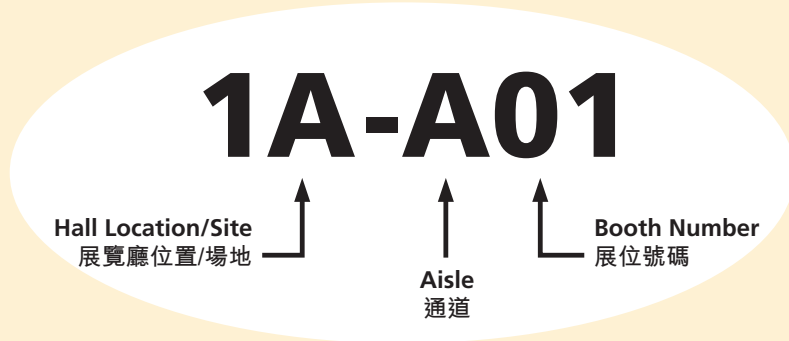

展區及展館指南

展區	展覽廳位置/場地
品牌廊	大會堂及大會堂前廳
隱形眼鏡及配件	展覽廳1C
驗眼儀器	展覽廳1大堂
眼鏡配件	展覽廳1B-E
眼鏡框、鏡片及部件	展覽廳1C-E及大堂
兒童眼鏡及閱讀用眼鏡	展覽廳1D
光學儀器、設備及機械	展覽廳1A
運動及專業眼鏡	展覽廳1D
商貿服務	展覽廳1A，D，E及大堂
潮流透視	大會堂

展館	展覽廳位置/場地
中國內地	展覽廳1A-C及大堂
法國	大會堂
香港中華眼鏡製造廠商會	展覽廳1E
意大利	大會堂
日本	大會堂
韓國	展覽廳1C
台灣	展覽廳1C-D
視尚廊	大會堂

同期舉行展覽	展覽廳位置/場地
香港貿發局香港國際美酒展	展覽廳3C-G

*資料截至2016年8月29日，如有更改，恕不另行通知

Booth Legend

展位位置圖例

Hall Location/Site 展覽廳位置/場地	Level 樓層
1A-E Halls 展覽廳 1A-E	L1 一樓
1CON Hall 1 Concourse 展覽廳1大堂	L1 一樓
GH Grand Hall & Grand Foyer 大會堂及大會堂前廳	L3 三樓