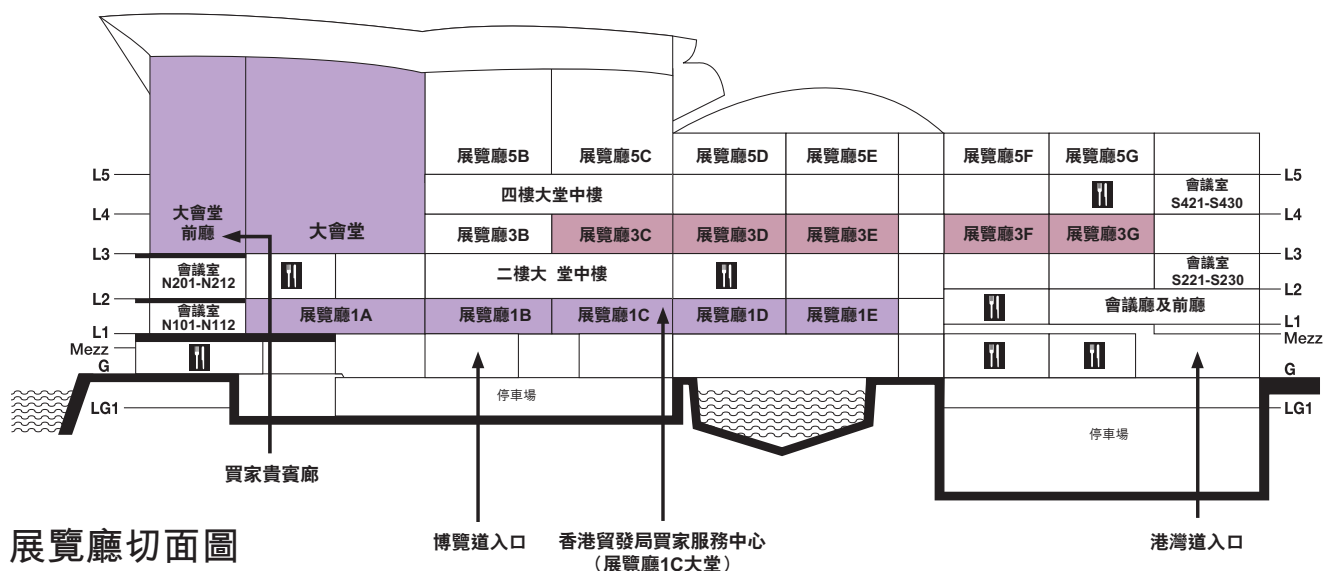

展區及展館指南

展區	展覽廳位置/場地
品牌廊	大會堂及大會堂前廳
隱形眼鏡及配件	展覽廳1C
驗眼儀器	展覽廳1大堂
眼鏡配件	展覽廳1B-E
眼鏡框、鏡片及部件	展覽廳1C-E及大堂
兒童眼鏡及閱讀用眼鏡	展覽廳1D
光學儀器、設備及機械	展覽廳1A
運動及專業眼鏡	展覽廳1D
商貿服務	展覽廳1A，D，E及大堂
潮流透視	大會堂

展館	展覽廳位置/場地
中國內地	展覽廳1A-C及大堂
法國	大會堂
香港中華眼鏡製造廠商會	展覽廳1E
意大利	大會堂
日本	大會堂
韓國	展覽廳1C
台灣	展覽廳1C-D
視尚廊	大會堂

同期舉行展覽	展覽廳位置/場地
香港貿發局香港國際美酒展	展覽廳3C-G

*資料截至2016年8月29日，如有更改，恕不另行通知

Booth Legend

展位位置圖例

Hall Location/Site 展覽廳位置/場地	Level 樓層
1A-E Halls 展覽廳 1A-E	L1 一樓
1CON Hall 1 Concourse 展覽廳1大堂	L1 一樓
GH Grand Hall & Grand Foyer 大會堂及大會堂前廳	L3 三樓