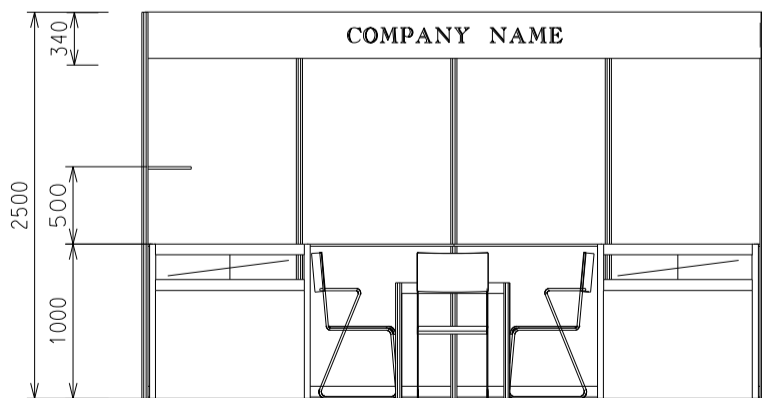

### 4M x 3M Standard Booth

四米乘三米標準攤位

PLAN  
平面圖

PERSPECTIVE  
透視圖

ELEVATION  
立面圖

BOOTH SPECIFICATIONS		QTY.
	TABLE SHOWCASE COUNTER 玻璃飾櫃 (1mL x 0.5mD x 1mH)	2
	WHITE WOODEN DISPLAY SHELF 木層板 (2mL x 0.3mD)	2
	WHITE WOODEN DISPLAY SHELF 木層板 (1mL x 0.3mD)	2
	SQUARE MEETING TABLE 正方檯 (0.7m x 0.7m x 0.75mH)	1
	BLACK LEATHER CHAIR 黑皮椅 (1mL x 0.3mD)	3
	23W ENERGY SAVING LAMP SPOTLIGHT (YELLOW LIGHT) 23瓦特電燈膽短臂射燈 (黃光)	6
	CEILING BEAM 天花橫樑	5M
	RUBBISH BIN & CARPET (12sqm.) 垃圾箱 & 地氈 (12平方米)	