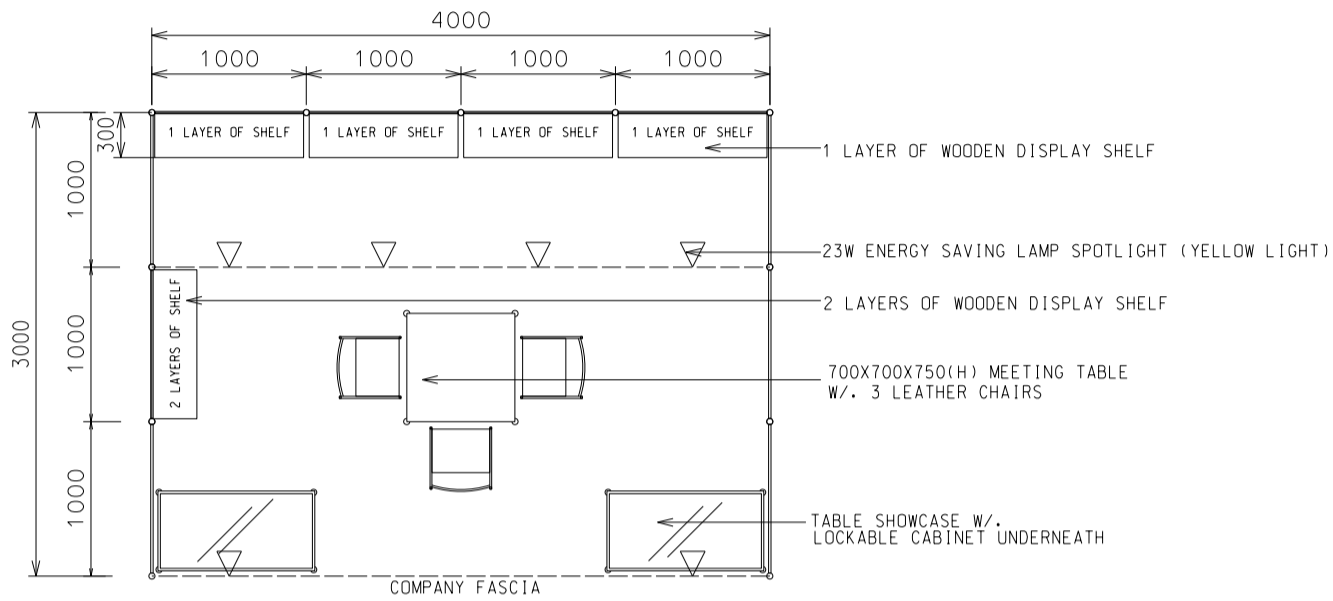

### 4M x 3M Standard Booth

四米乘三米標準攤位

PLAN  
平面圖

PERSPECTIVE  
透視圖

ELEVATION  
立面圖

BOOTH SPECIFICATIONS		QTY.
	TABLE SHOWCASE COUNTER 玻璃飾櫃 (1mL x 0.5mD x 1mH)	2
	WHITE WOODEN DISPLAY SHELF 木層板 (2mL x 0.3mD)	2
	WHITE WOODEN DISPLAY SHELF 木層板 (1mL x 0.3mD)	2
	SQUARE MEETING TABLE 正方檯 (0.7m x 0.7m x 0.75mH)	1
	BLACK LEATHER CHAIR 黑皮椅 (1mL x 0.3mD)	3
	23W ENERGY SAVING LAMP SPOTLIGHT (YELLOW LIGHT) 23瓦特電燈膽短臂射燈 (黃光)	6
	CEILING BEAM 天花橫樑	5M
	RUBBISH BIN & CARPET (12sqm.) 垃圾箱 & 地氈 (12平方米)	