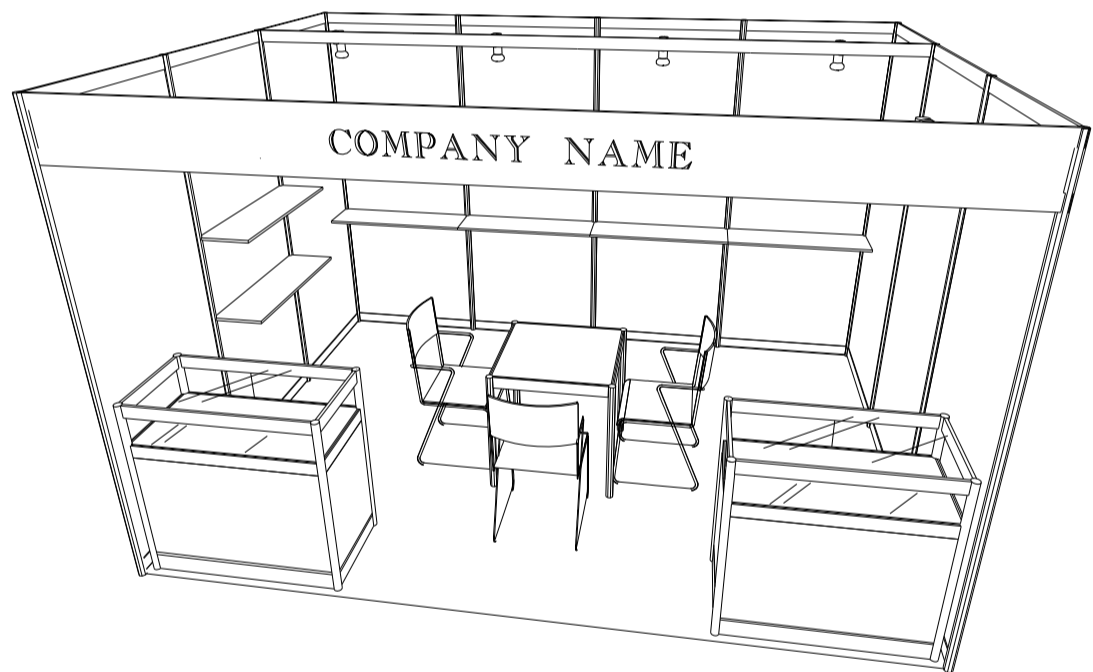

### 4M x 3M Standard Booth

四米乘三米標準攤位

PLAN  
平面圖

PERSPECTIVE  
透視圖

ELEVATION  
立面圖

BOOTH SPECIFICATIONS		QTY.
	TABLE SHOWCASE COUNTER 玻璃飾櫃 (1mL x 0.5mD x 1mH)	2
	WHITE WOODEN DISPLAY SHELF 木層板 (2mL x 0.3mD)	2
	WHITE WOODEN DISPLAY SHELF 木層板 (1mL x 0.3mD)	2
	SQUARE MEETING TABLE 正方檯 (0.7m x 0.7m x 0.75mH)	1
	BLACK LEATHER CHAIR 黑皮椅 (1mL x 0.3mD)	3
	23W ENERGY SAVING LAMP SPOTLIGHT (YELLOW LIGHT) 23瓦特電燈膽短臂射燈 (黃光)	6
	CEILING BEAM 天花橫樑	5M
	RUBBISH BIN & CARPET (12sqm.) 垃圾箱 & 地氈 (12平方米)	