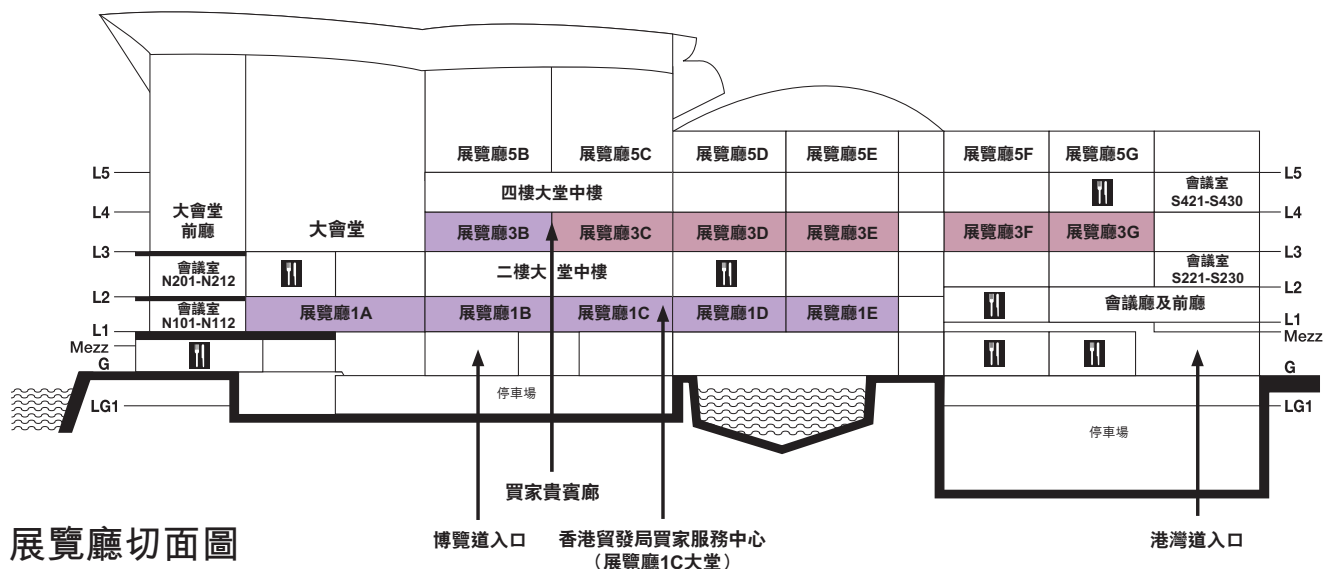

展區及展館指南

展區	展覽廳位置/場地
品牌廊	展覽廳1B-C
隱形眼鏡及配件	展覽廳1C-D
驗眼儀器	展覽廳1大堂
眼鏡配件	展覽廳1D-E、大堂及3B
眼鏡, 眼鏡框及鏡片	展覽廳1C-E、大堂及3B
兒童眼鏡	展覽廳1D
光學儀器, 設備及機械	展覽廳1A
閱讀用眼鏡	展覽廳1D
智能眼鏡	展覽廳1B
運動及專業眼鏡	展覽廳1D
商貿服務	展覽廳1E, 展覽廳1大堂及展覽廳3B
潮流透視	展覽廳3B

展館	展覽廳位置/場地
中國內地	展覽廳1A-B, 展覽廳1大堂, 展覽廳3B及展覽廳3大堂
法國	展覽廳1B-C
香港中華眼鏡製造廠商會	展覽廳1E
意大利	展覽廳1B
日本	展覽廳1C
韓國	展覽廳1C
台灣	展覽廳1C及3B
視尚廊	展覽廳1B

同期舉行展覽	展覽廳位置/場地
香港貿發局香港國際美酒展	展覽廳3C-G

展覽廳切面圖

*資料截至2014年10月13日, 如有更改, 恕不另行通知

Booth Legend

展位位置圖例

Hall Location/Site 展覽廳位置/場地	Level 樓層
1A-E Halls 展覽廳 1A-E	L1 一樓
1CON Hall 1 Concourse 展覽廳1大堂	L1 一樓
3B Hall 展覽廳 3B	L3 三樓
3CON Hall 3 Concourse 展覽廳3大堂	L3 三樓