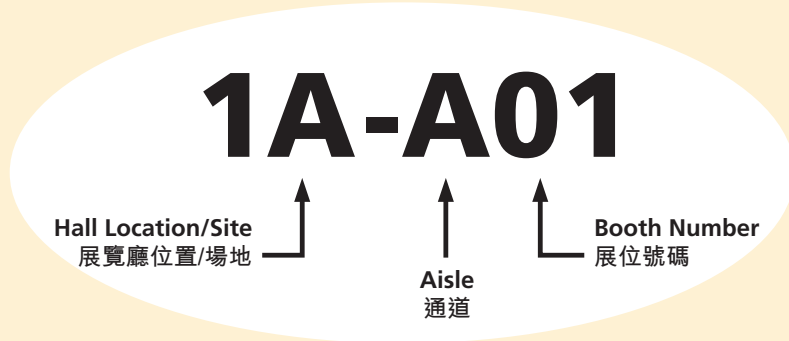

展區及展館指南

展區	展覽廳位置/場地
品牌廊	展覽廳1B-C
隱形眼鏡及配件	展覽廳1C-D
驗眼儀器	展覽廳1大堂
眼鏡配件	展覽廳1D-E、大堂及3B
眼鏡, 眼鏡框及鏡片	展覽廳1C-E、大堂及3B
兒童眼鏡	展覽廳1D
光學儀器, 設備及機械	展覽廳1A
閱讀用眼鏡	展覽廳1D
智能眼鏡	展覽廳1B
運動及專業眼鏡	展覽廳1D
商貿服務	展覽廳1E, 展覽廳1大堂及展覽廳3B
潮流透視	展覽廳3B

展館	展覽廳位置/場地
中國內地	展覽廳1A-B, 展覽廳1大堂, 展覽廳3B及展覽廳3大堂
法國	展覽廳1B-C
香港中華眼鏡製造廠商會	展覽廳1E
意大利	展覽廳1B
日本	展覽廳1C
韓國	展覽廳1C
台灣	展覽廳1C及3B
視尚廊	展覽廳1B

同期舉行展覽	展覽廳位置/場地
香港貿發局香港國際美酒展	展覽廳3C-G

展覽廳切面圖

*資料截至2014年10月13日, 如有更改, 恕不另行通知

Booth Legend

展位位置圖例

Hall Location/Site 展覽廳位置/場地	Level 樓層
1A-E Halls 展覽廳 1A-E	L1 一樓
1CON Hall 1 Concourse 展覽廳1大堂	L1 一樓
3B Hall 展覽廳 3B	L3 三樓
3CON Hall 3 Concourse 展覽廳3大堂	L3 三樓